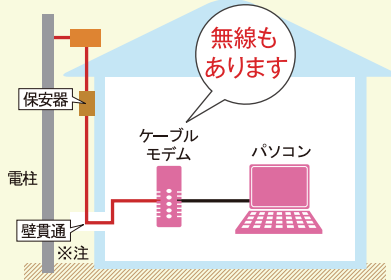

※軽ネットはダブル・トリプル共に割引対象外です。

加入時の料金と工事方法

ケーブルテレビって
どういう工事をするの？

単独加入

oniTV

oniNet

ケーブルプラス電話

工事費：実費 **18,000**円～(税込19,800円～)

ネット電話同時加入

oniNet + ケーブルプラス電話

工事費：実費 **25,000**円～(税込27,500円～)

oniTV+oniNet+ケーブルプラス電話 ホーム共聴工事

工事費：実費 **38,000**円～(税込41,800円～)

※注：壁貫通は、エアコンスリーブ等使える穴があれば利用します。

oniTV 加入金 **25,000**円 (税込27,500円)

oniNet 登録料 **4,000**円 (税込4,400円)