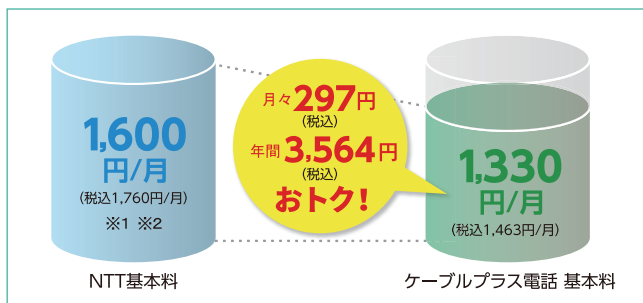

ケーブルプラス
電話同士なら
24時間通話無料!

*一部の電話番号では継続利用できないことがあります。この場合はKDDIより新しい電話番号を提供いたします。また、ISDN専用電話機など一部ご利用いただけない電話機もあります。

ケーブルプラス電話

月額基本料 **1,330円** (税込1,463円)

※ユニバーサルサービス料・通話料が別途必要です。

ケーブルプラス電話auケータイセット割

月額基本料より **100円/月** (税込110円/月) **割引**
※auスマートバリューの併用不可

平日昼間 (8:00~19:00)	NTT加入電話 ※3 ※4	ケーブルプラス電話 (全時間帯一律)
市内 / 3分	8.5円 (税込9.35円)	8円 (税込8.8円)
県内市外 / 3分 ※5 (20km超~60km)	15円 (税込16.5円)	8円 (税込8.8円)
県外 / 3分 ※5 (100km超)	40円 (税込44円)	15円 (税込16.5円)
国際電話 / 1分 (例:アメリカ本土宛)	30円 (免税)	9円 (免税)

県外通話が
約**62%**
おトク!

アメリカ本土
国際通話は
約**70%**
おトク!

※1 住宅用2級取扱局のプッシュ回線利用料金です。※2 NTT東日本・西日本の基本料金 (@リビングまたはMyリビング利用料金割引なし、紙請求書発行あり)の場合。※3 NTT加入電話をご利用で、KDDIでマイラインをご登録の場合です。※4 [だんぜんトークII DX]+[だんぜん年割]の最大割引率(50%)適用時の料金です。※5 県内・県外の区分は郵政省令第24号(平成11年7月1日施行)によって定められた都道府県の区域に従っており、行政区分上とは異なる場合があります。