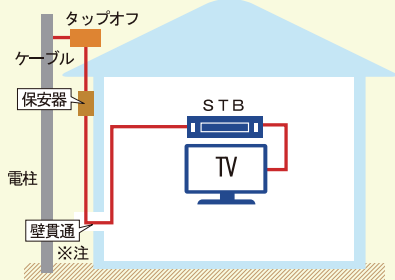

※軽ネットはダブル・トリプル共に割引対象外です。

加入時の料金と工事方法

ケーブルテレビって
どういう工事をするの？

単独加入

oniTV

oniNet

ケーブルプラス電話

工事費：実費 **18,000**円～(税込19,800円～)