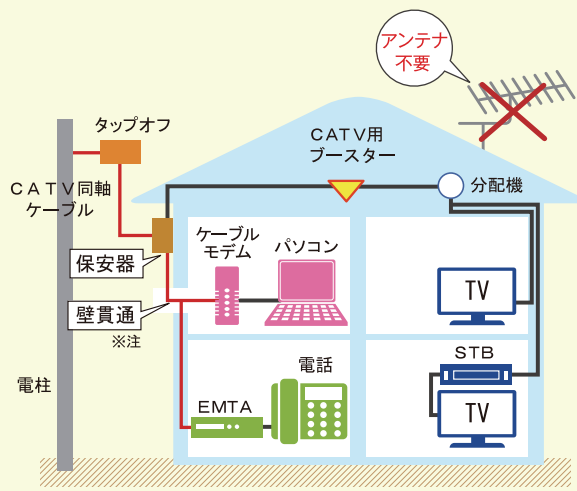

※軽ネットはダブル・トリプル共に割引対象外です。

加入時の料金と工事方法

ケーブルテレビって
どういう工事をするの？

単独加入

oniTV

oniNet

ケーブルプラス電話

工事費：実費 **18,000**円～(税込19,800円～)

ネット電話同時加入

oniNet + ケーブルプラス電話

工事費：実費 **25,000**円～(税込27,500円～)

oniTV+oniNet+ケーブルプラス電話 ホーム共聴工事

工事費：実費 **38,000**円～(税込41,800円～)

※注：壁貫通は、エアコンスリーブ等使える穴があれば利用します。

oniTV 加入金 **25,000**円 (税込27,500円)

oniNet 登録料 **4,000**円 (税込4,400円)