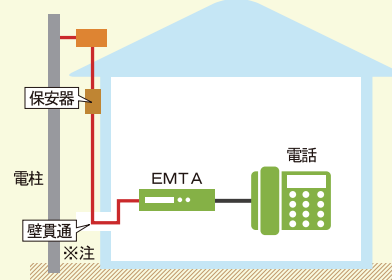

※軽ネットはダブル・トリプル共に割引対象外です。

加入時の料金と工事方法

ケーブルテレビって
どういう工事をするの？

単独加入

oniTV

oniNet

ケーブルプラス電話

工事費：実費 **18,000**円～(税込19,800円～)

ネット電話同時加入

oniNet + ケーブルプラス電話

工事費：実費 **25,000**円～(税込27,500円～)

oniTV+oniNet+ケーブルプラス電話 ホーム共聴工事

工事費：実費 **38,000**円～(税込41,800円～)

※注：壁貫通は、エアコンスリーブ等使える穴があれば利用します。

oniTV 加入金 **25,000**円 (税込27,500円)

oniNet 登録料 **4,000**円 (税込4,400円)