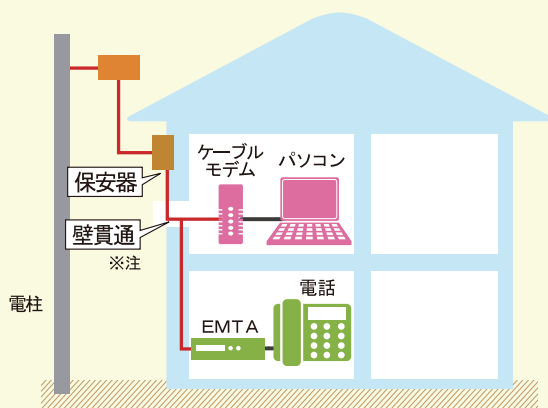

※軽ネットはダブル・トリプル共に割引対象外です。

加入時の料金と工事方法

ケーブルテレビって
どういう工事をするの？

単独加入

oniTV

oniNet

ケーブルプラス電話

工事費：実費 **18,000**円～(税込19,800円～)

ネット電話同時加入

oniNet + ケーブルプラス電話

工事費：実費 **25,000**円～(税込27,500円～)

oniTV+oniNet+ケーブルプラス電話 ホーム共聴工事

工事費：実費 **38,000**円～(税込41,800円～)

※注：壁貫通は、エアコンスリーブ等使える穴があれば利用します。

oniTV 加入金 **25,000**円 (税込27,500円)

oniNet 登録料 **4,000**円 (税込4,400円)