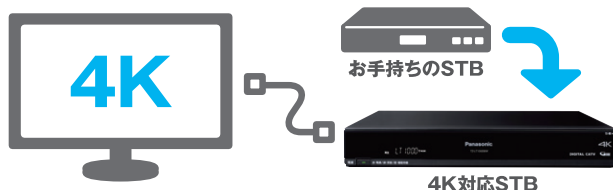

4Kみるなら oniビジョン

対応チャンネル	NHK BS4K
BS朝日 4K	BS-TBS 4K
BSテレ東 4K	BSフジ 4K

oniTV加入者

※4K対応テレビをお持ちの方

\ 4Kを見るには /
**チューナーを
交換するだけでOK!**

4K対応テレビに
「4K対応STB」を繋ぐだけ!

4KSTB交換 キャンペーン実施中!

oniTVご利用者様向けキャンペーン実施中!
詳しくはoniビジョンまでお尋ねください。

キャンペーン受付期間 2019年3月末日まで

新規加入者

※4K対応テレビをお持ちの方

\ 4Kを見るには /
**oniTV新規加入
+
「4K対応STB」を
ご契約するだけでOK**

アンテナ
工事不要!

外観
スツキリ!

新規ご加入 キャンペーン実施中!

oniTVご利用には導入工事が必要です。ご契約コースや
工事内容等、詳しくはoniビジョンまでお尋ねください。

キャンペーン受付期間 2019年3月末日まで

※4K対応のバラボラアンテナ設置は必要ありません ※お客様宅内の機器やケーブルの状況によって、別途工事が必要になる場合がございます

※4K対応テレビはお客様にてご準備ください ※導入工事費等詳細はoniビジョンへお尋ねください