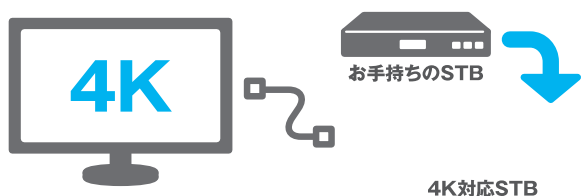

4Kみるなら oniビジョン

対応チャンネル

NHK BS 4K	BS 日テレ 4K
BS 朝日 4K	BS-TBS 4K
BS テレ東 4K	BS フジ 4K

oniTV加入者

※4K対応テレビをお持ちの方

\ 4Kを見るには /
チューナーを
交換するだけでOK!

4K対応テレビに
「4K対応STB」を繋ぐだけ!

4KSTB交換 キャンペーン実施中!

oniTVご利用者様向けキャンペーン実施中!
詳しくはoniビジョンまでお尋ねください。

新規加入者

※4K対応テレビをお持ちの方

\ 4Kを見るには /
oniTV新規加入
+
「4K対応STB」を
ご契約するだけでOK

新規ご加入 キャンペーン実施中!

oniTVご利用には導入工事が必要です。ご契約コースや
工事内容等、詳しくはoniビジョンまでお尋ねください。

※4K対応のバラボラアンテナ設置は必要ありません ※お客様宅内の機器やケーブルの状況によって、別途工事が必要になる場合がございます