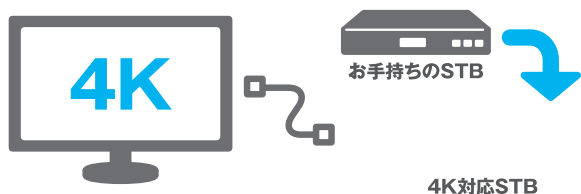

4Kみるなら oniビジョン

対応チャンネル

NHK BS 4K	BS 日テレ 4K
BS 朝日 4K	BS-TBS 4K
BS テレ東 4K	BS フジ 4K

oniTV加入者

※4K対応テレビをお持ちの方

\ 4Kを見るには /
チューナーを
交換するだけでOK!

4K対応テレビに
「4K対応STB」を繋ぐだけ!

4KSTB交換 キャンペーン実施中!