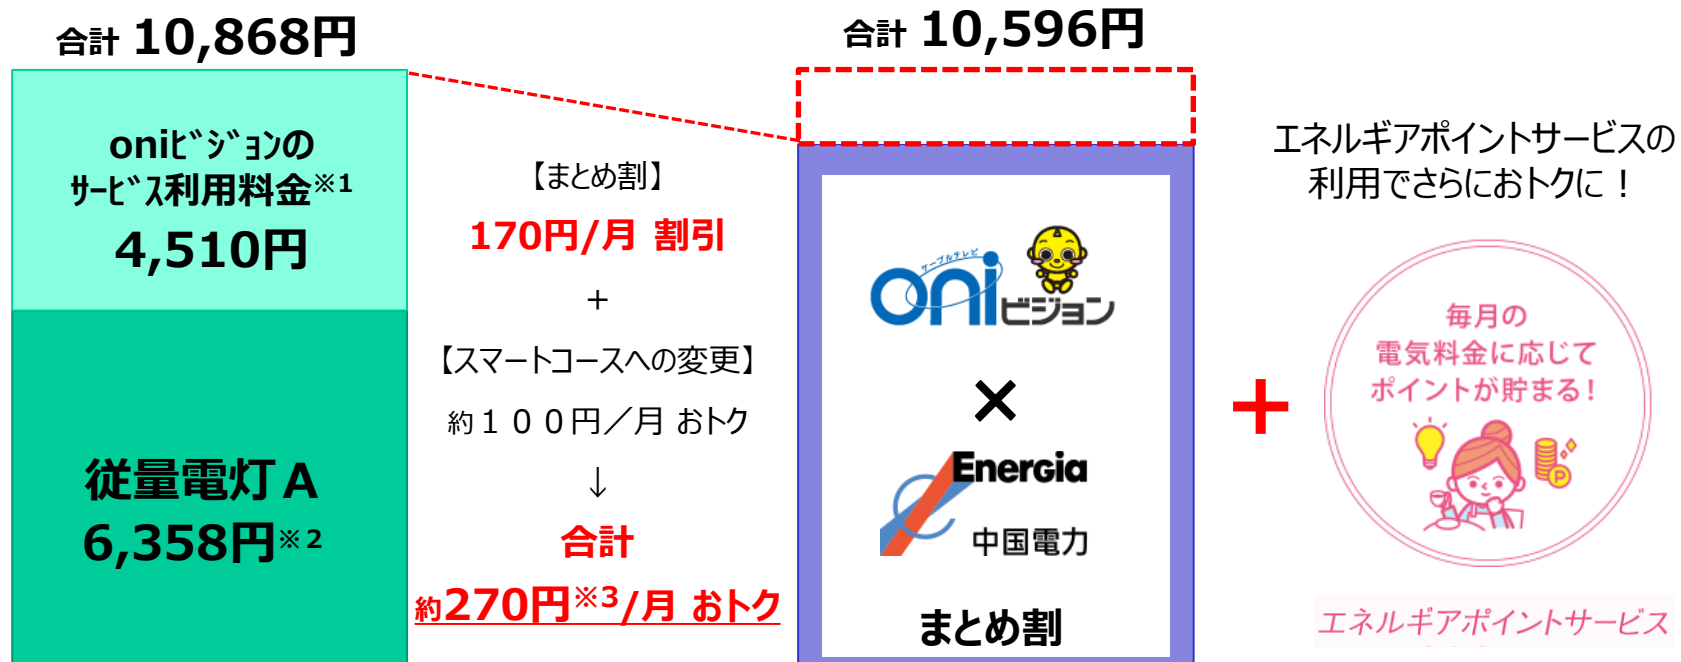

3. まとめ割サービスのメリット額

- まとめ割サービスの割引に加え、現在中国電力の「従量電灯 A」をご契約のお客さまであれば、本サービスにご加入いただくと、従来と比べ年間約3,200円おトクになります。

まとめ割に加入すると 年間 **最大2,040円** (170円×12か月) 割引！

さらに！ 従量電灯 A からスマートコースに変更すると、
合計 年間 約 **3,200円** (約270円×12か月) おトク！

- ※1 oniビジョンのサービス利用料金は「oniTVベーシックHDコース」の月額利用料金。
- ※2 電気料金は平均的なモデル (260kWh/月) で算定。金額には、燃料費調整額および再生可能エネルギー発電促進賦課金は含まない。
- ※3 まとめ割の割引額約270円/月には、従量電灯 A からスマートコースへ変更のうえ、「ぐとずっと。クラブ」に登録した場合のメリット額約100円/月を含む (メリット額は、選択する料金プランおよび使用量により変動します)。