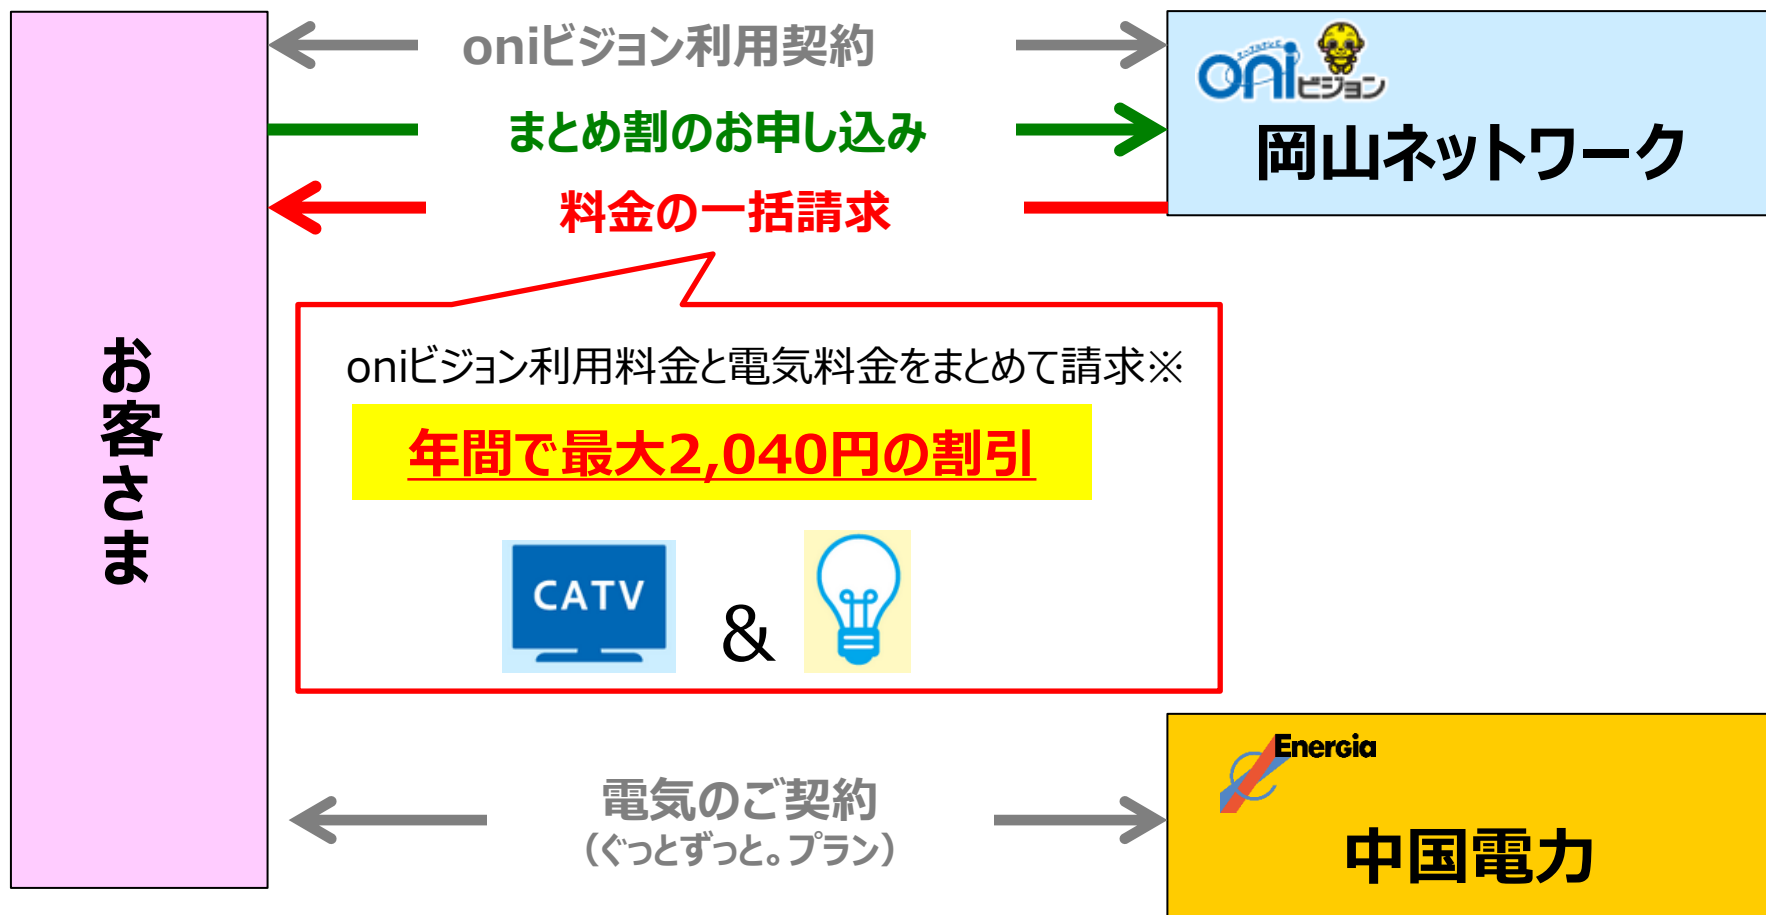

1. まとめ割サービスのイメージ

- oniビジョンのサービス利用料金と中国電力の電気料金をまとめてoniビジョンへお支払いいただくことで、料金を割引します。

※ 電気料金は、電気利用月の翌々月にoniビジョンのサービス利用料金とまとめて、oniビジョンから請求いたします。